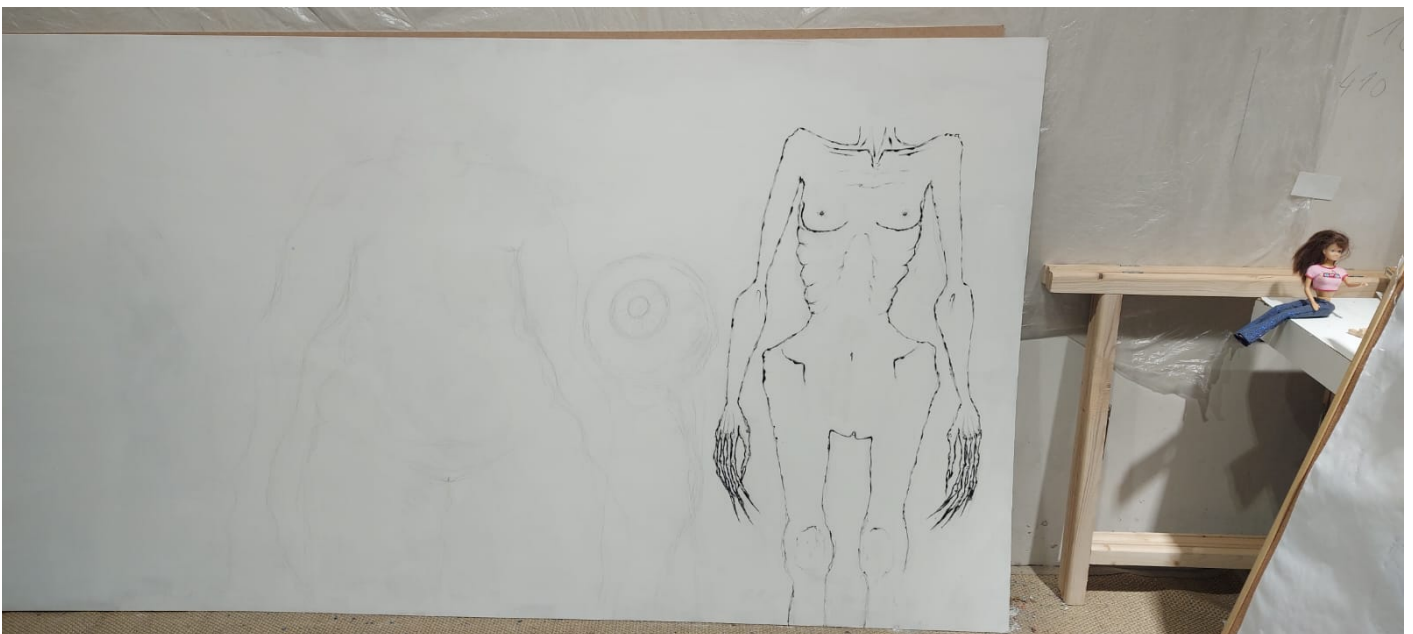

Projekt

Ich habe mich Ende 2021 dazu entschlossen eine Kunstmappe für die Bewerbung für ein Kunststudium zu gestalten, meine Ideen vorderten allerdings mehr Platz als ich Zuhause habe, also kam ich ins Zam und stellte mein Projekt vor. Kurz darauf hatte ich einen Raum in dem genug Platz für meine Ideen und Kunst war und schuf (bis jetzt) drei Große und viele kleine Werke und meine Mappe.

Face of Depression 120 x 220cm

eitelhaftes Fett
schwarz blickig
Higrom

eigentlich

e kelti
schwa
fliegend

Raum im Kopf 162 x 120 cm

affe
bbel
d

lige

ade

Ein Träumchen 120 x 80 cm

Revision #1

Created 2022-08-09 10:07:40 UTC by ambra weiß

Updated 2023-05-03 07:41:13 UTC by ambra weiß