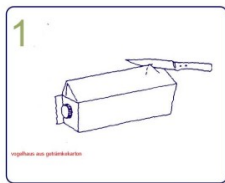

vogelfuttersäule aus tetrapack _ nachbauanleitung

barbara rößner

Revision #6

Created 2022-02-17 17:56:40 UTC by Barbara Rößner

Updated 2022-07-19 11:41:22 UTC by Barbara Rößner