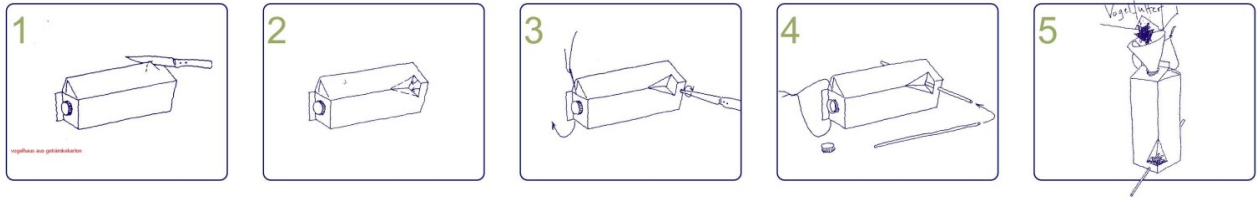

vogelfuttersäule aus tetrapack _ nachbauanleitung

barbara rößner

Revision #6

Created 2022-02-17 17:56:40 UTC by Barbara Rößner

Updated 2022-07-19 11:41:22 UTC by Barbara Rößner