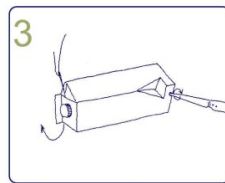

vogelfuttersäule aus tetrapack _ nachbauanleitung

barbara rößner

Revision #6

Created 2022-02-17 17:56:40 UTC by Barbara Rößner

Updated 2022-07-19 11:41:22 UTC by Barbara Rößner