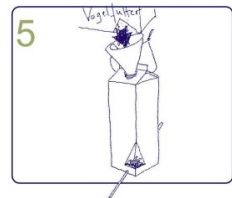

vogelfuttersäule aus tetrapack _ nachbauanleitung

barbara rößner

Revision #6

Created 2022-02-17 17:56:40 UTC by Barbara Rößner

Updated 2022-07-19 11:41:22 UTC by Barbara Rößner