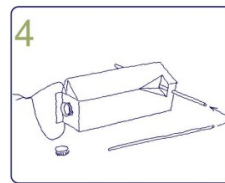

vogelfuttersäule aus tetrapack _ nachbauanleitung

barbara rößner

Revision #6

Created 2022-02-17 17:56:40 UTC by Barbara Rößner

Updated 2022-07-19 11:41:22 UTC by Barbara Rößner