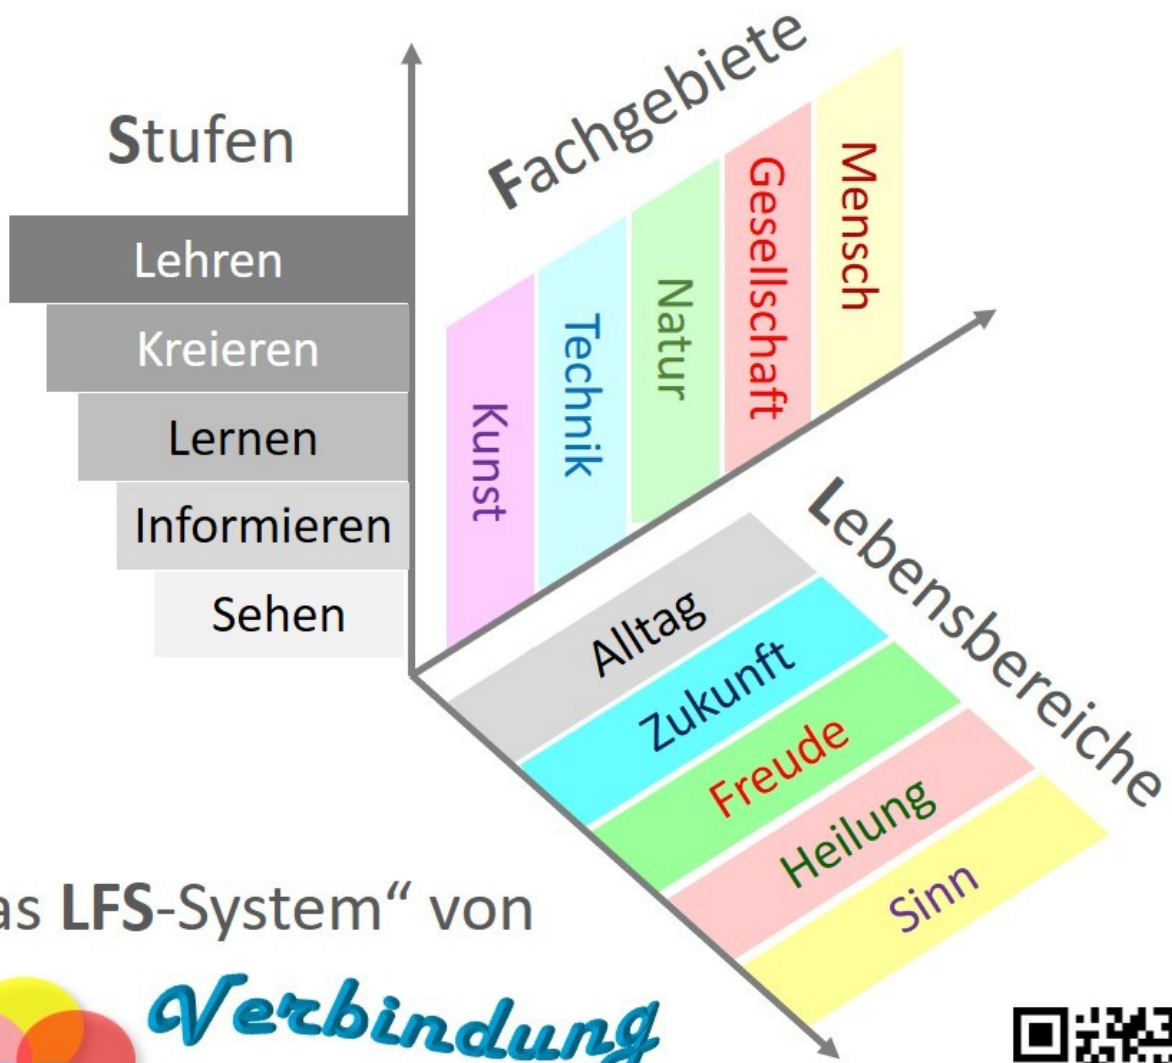

"Verbindung der Welten" bedeutet, die 5 Fachgebiete miteinander zu verbinden und auch die 5 Lebensbereiche. In dem gemeinnützigen Bildungs- und Ehrenamts-Projekt "Verbindung der Welten" können Teilnehmer zu Akteuren werden und die Stufen vom Erstkontakt zum Lehrenden durchlaufen. Das LFS-System ist beschrieben in [360°-LFS-System - "Verbindung der Welten" in Erlangen](#).

### Wie lange hat es gedauert?

Die Entwicklung des "LFS-Systems" war eine der grundlegenden Vorarbeiten des Projekts "Verbindung der Welten" und hat mehrere Monate gedauert. Die Anfertigung des 3D-Modells mit den Würfeln hat einen Abend gedauert plus einen Abend für die Erstellung des Begleitblattes.

## Logbuch / Schritte:

Objekt:

Begleitblatt:

„Das LFS-System“ von

*Verbindung  
der Welten*

rolf.klug@verbindungderwelten.de

Revision #6

Created 2023-06-05 14:05:28 UTC by Rolf Klug