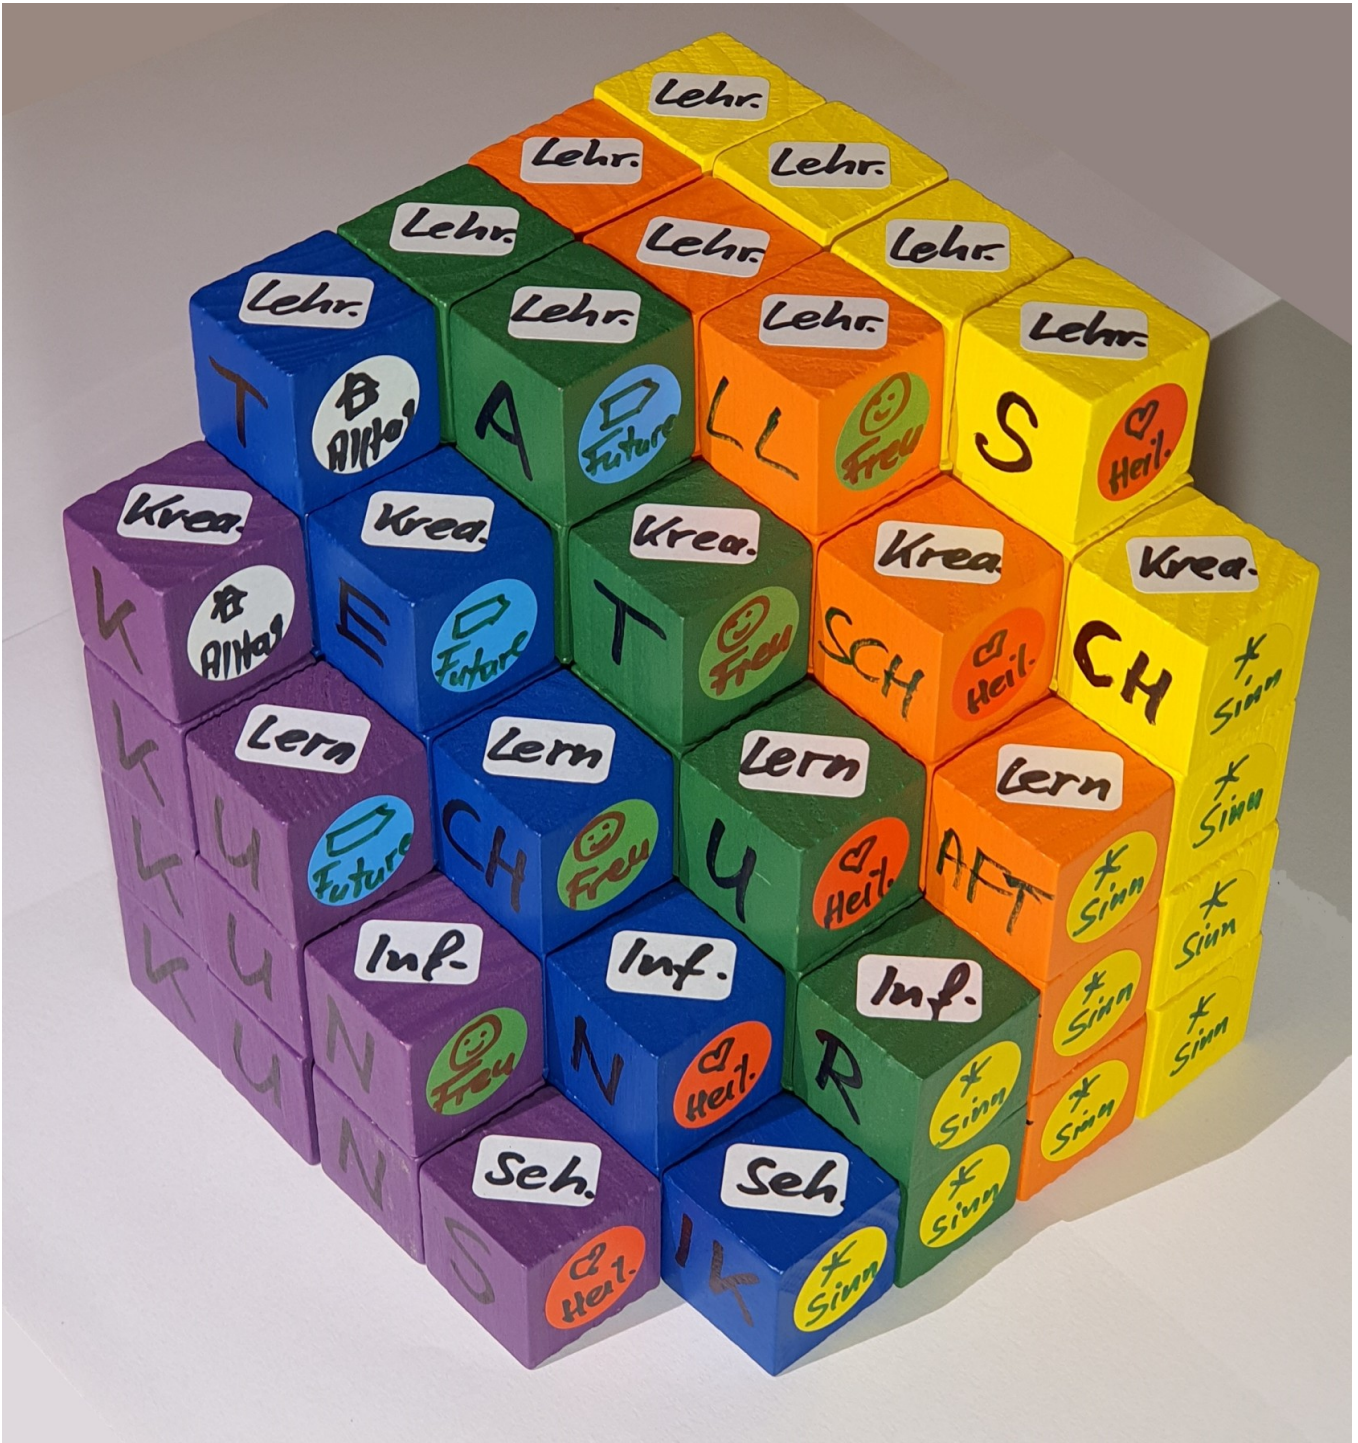

Begleitblatt: