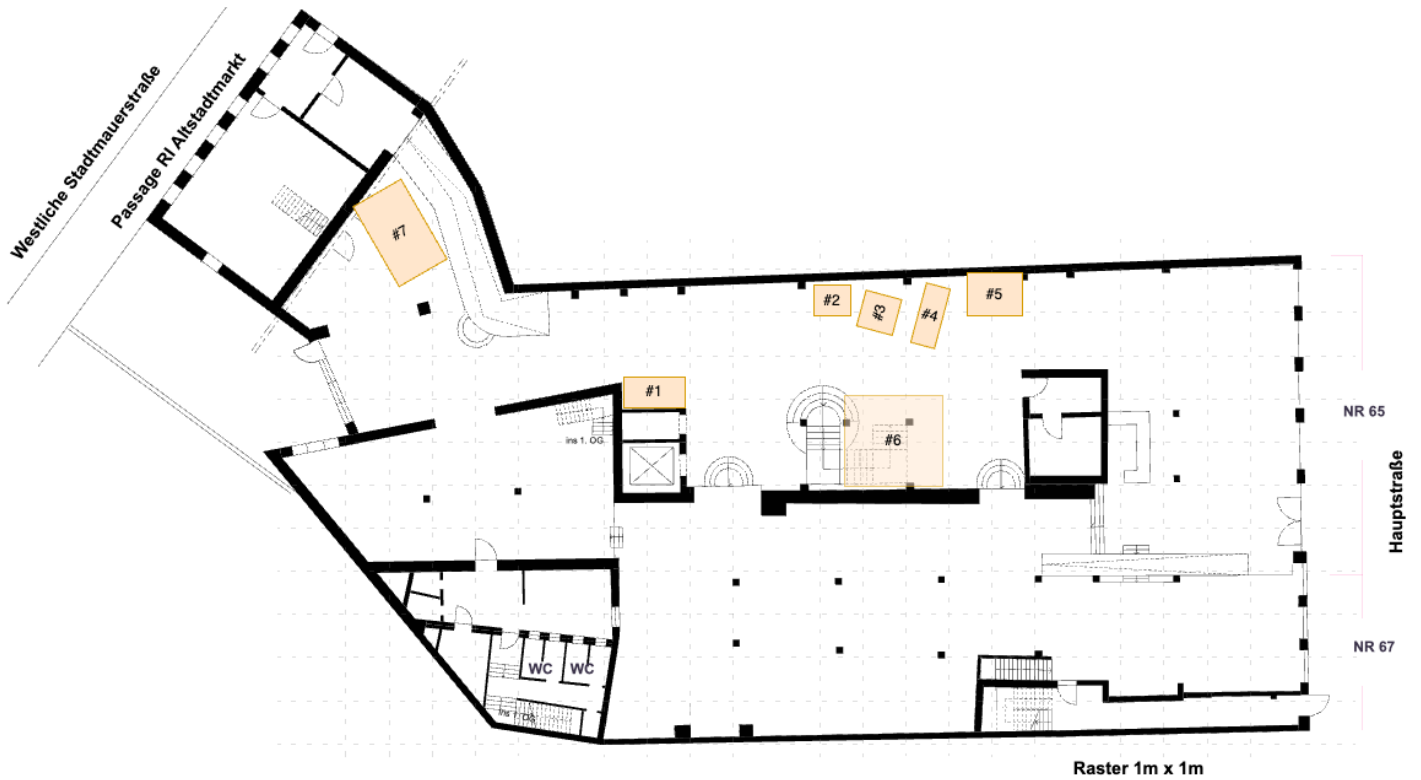

Übersicht

Hier ist eine Übersicht der aktuell im ZAM aktiven Projektische:

Raster 1m x 1m

Bereich	Wer	Projekt (Link)
#1	Rolf	Verbindung der Welten
#2	Lenny	Lego Mindstorms Programmieren
#3	Regina & Johann	Red Dot Decycle
#4	Barbara Rößner	spielerisches mitteilen
#5	Maria del Pilar & Marissa Leininger	Entstehung einer Ausstellung & Entstehung einer Ausstellung Acrylbilder im Großformat
#6	Fungarium	Fungarium
#7	eXcape Erlangen	Escape Room